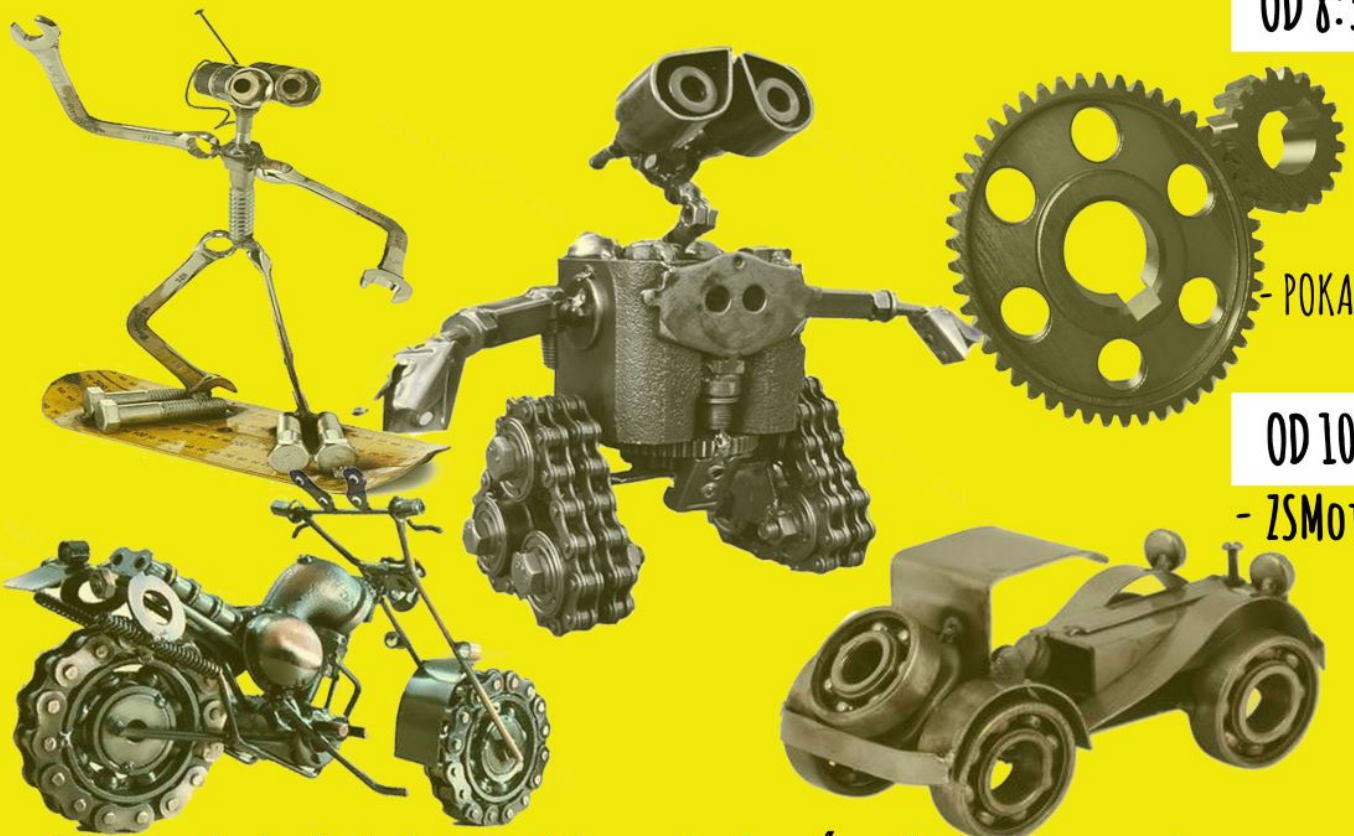

ZESPÓŁ SZKÓŁ MECHANICZNYCH W OPOLU, UL. OSMAŃCZYKA 22, W

DZIEŃ OTWARTY MEC

21 MARCA 2022 - PONIEDZIAŁEK

OD 8:30 W

- POKAZY NO

OD 10:30 M

- ZSMOTKA, C

Zapamiętaj datę, zabierz kolegów i znajomych, poznaj k